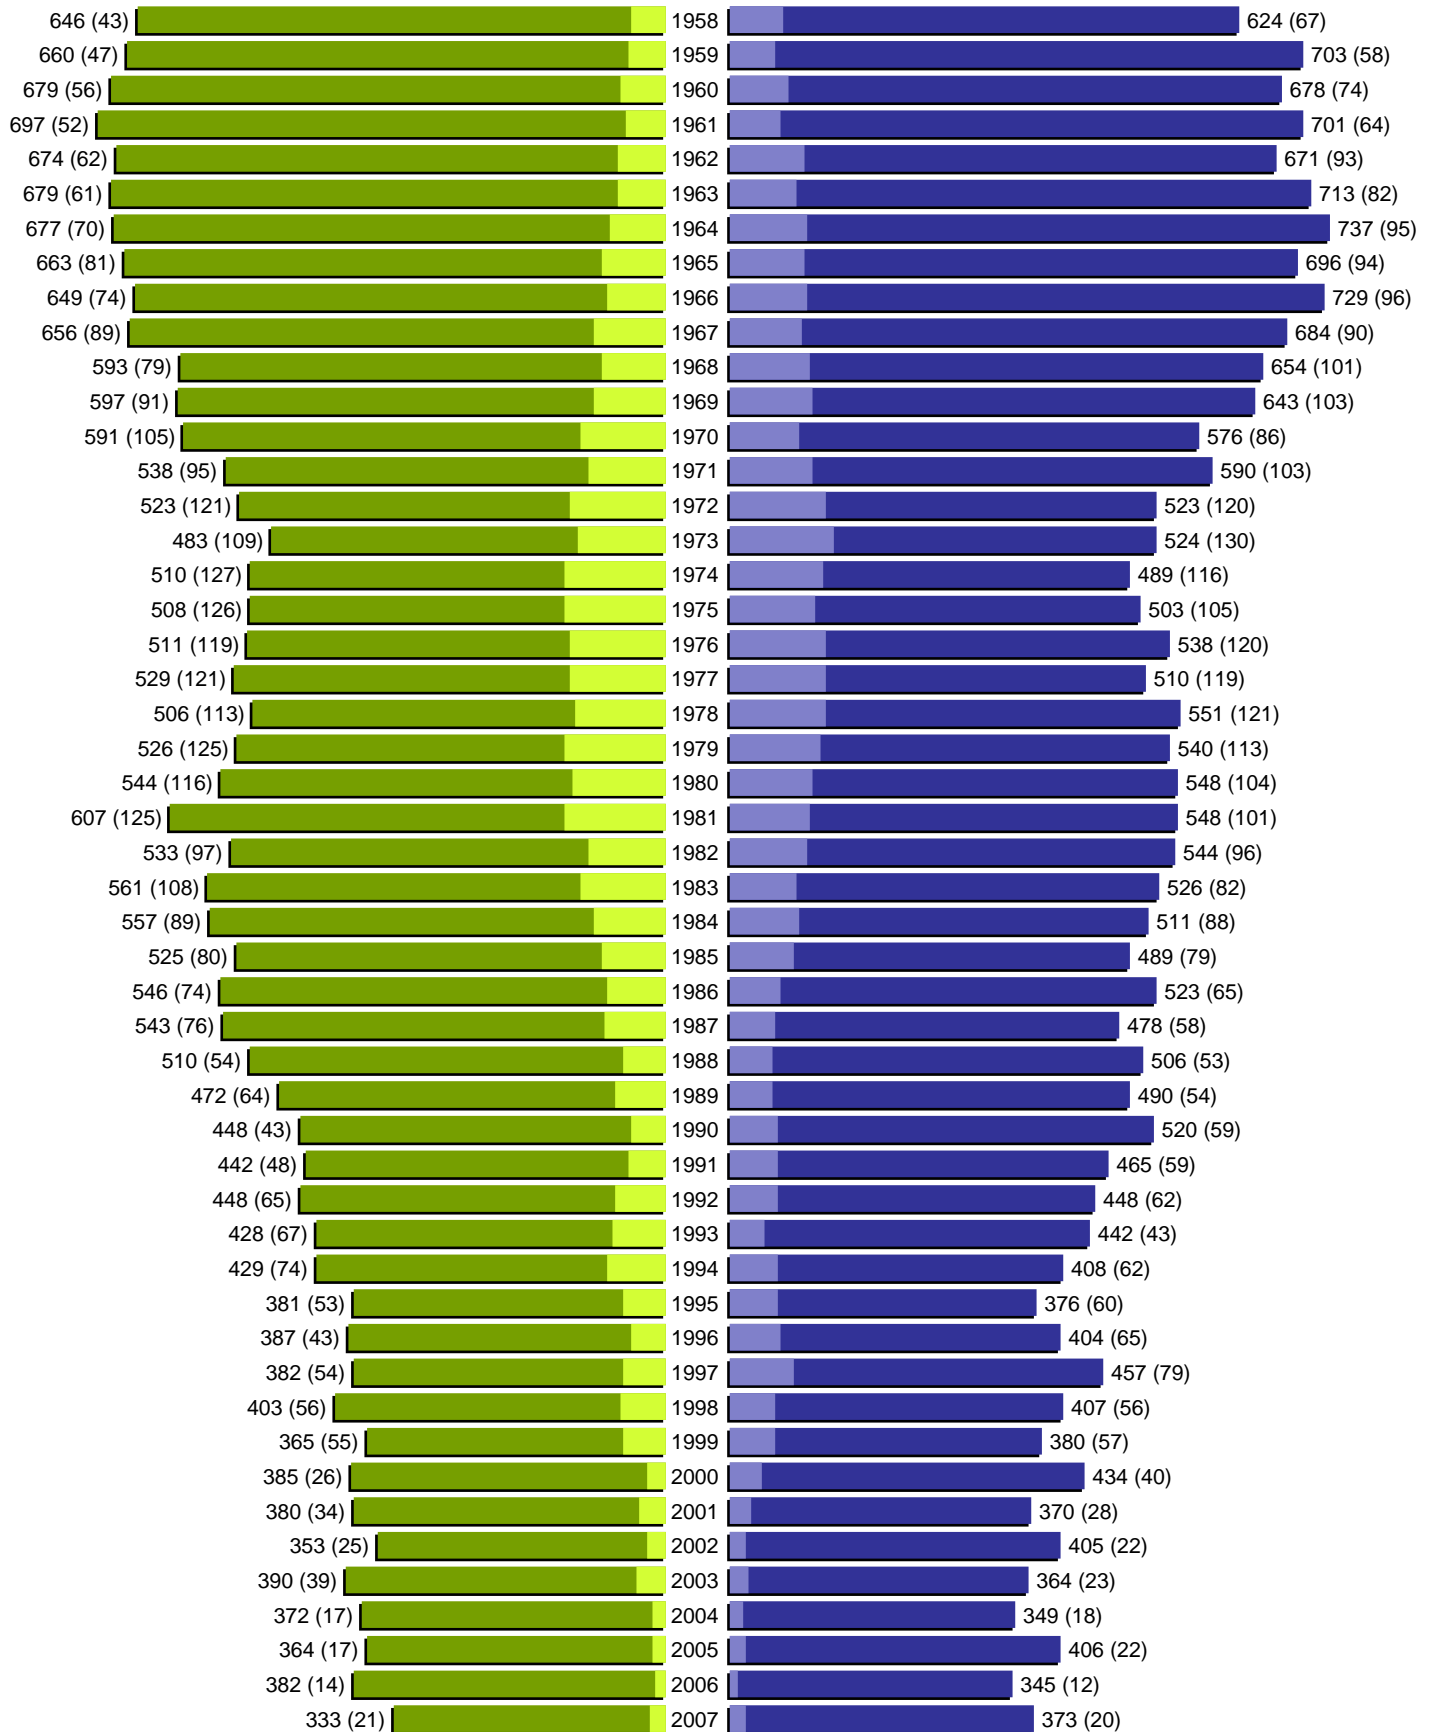

# Alterspyramide

erstellt am: 03.01.2008

Stadt Worms

Geburtsjahrgänge 1902 bis 1957 (Stichtag: 01.01.2008)

# Alterspyramide

Stadt Worms

Geburtsjahrgänge 1958 bis 2007 (Stichtag: 01.01.2008)

# Alterspyramide

Stadt Worms

Geburtsjahrgänge 1902 bis 2007 (Stichtag: 01.01.2008)

Summe Deutsche weiblich / männlich (gesamt): 38011 / 35313 (73324)

Summe Ausländer weiblich / männlich (gesamt): 4531 / 4776 (9307)

Einwohner gesamt weiblich / männlich (gesamt): 42542 / 40089 (82631)