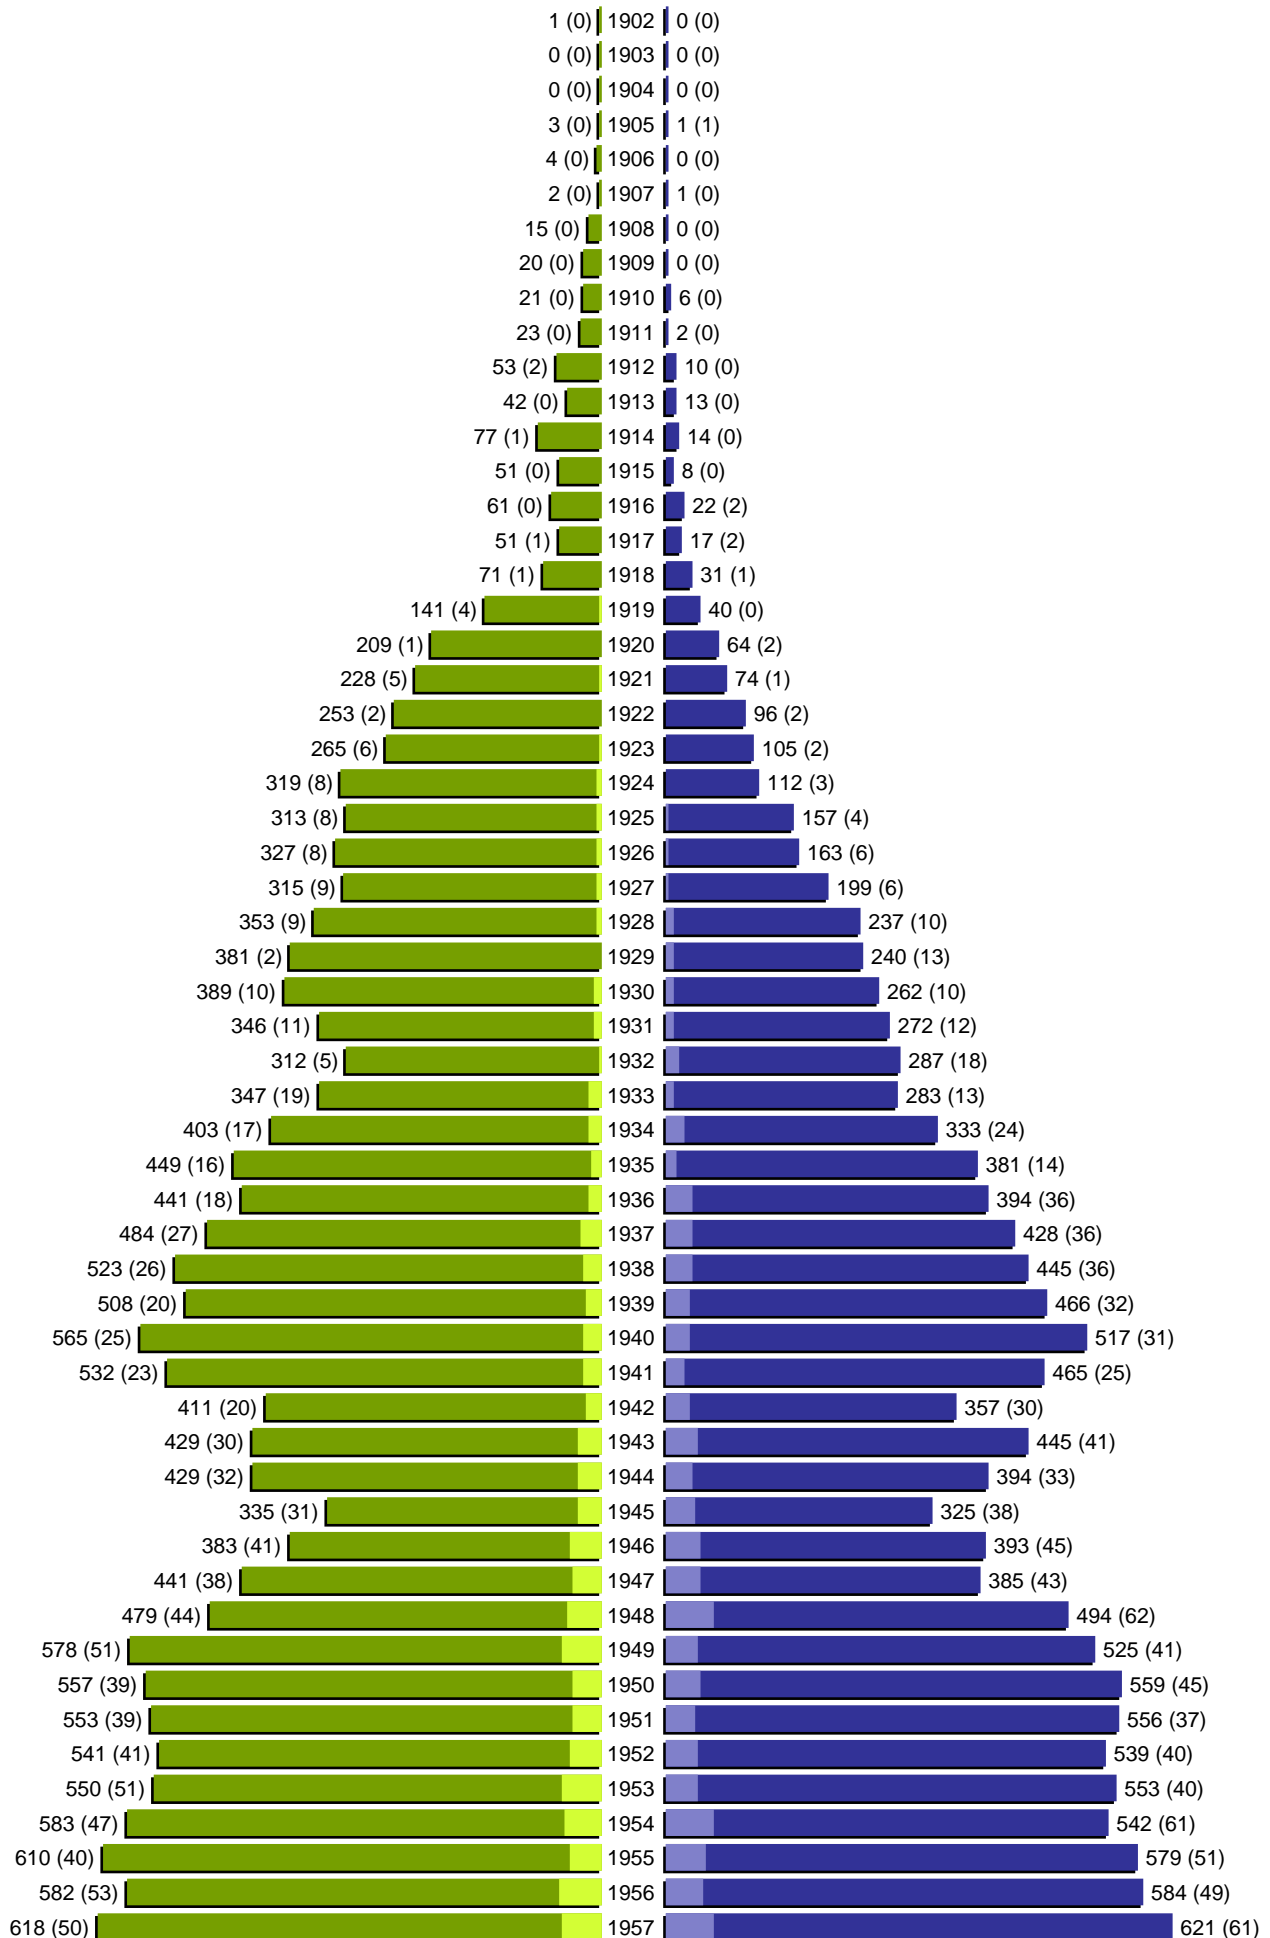

# Alterspyramide

erstellt am: 03.01.2008

Stadt Worms

Geburtsjahrgänge 1902 bis 1957 (Stichtag: 01.01.2008)

# Alterspyramide

Stadt Worms

Geburtsjahrgänge 1958 bis 2007 (Stichtag: 01.01.2008)

# Alterspyramide

Stadt Worms

Geburtsjahrgänge 1902 bis 2007 (Stichtag: 01.01.2008)

Summe Deutsche weiblich / männlich (gesamt): 38011 / 35313 (73324)

Summe Ausländer weiblich / männlich (gesamt): 4531 / 4776 (9307)

Einwohner gesamt weiblich / männlich (gesamt): 42542 / 40089 (82631)