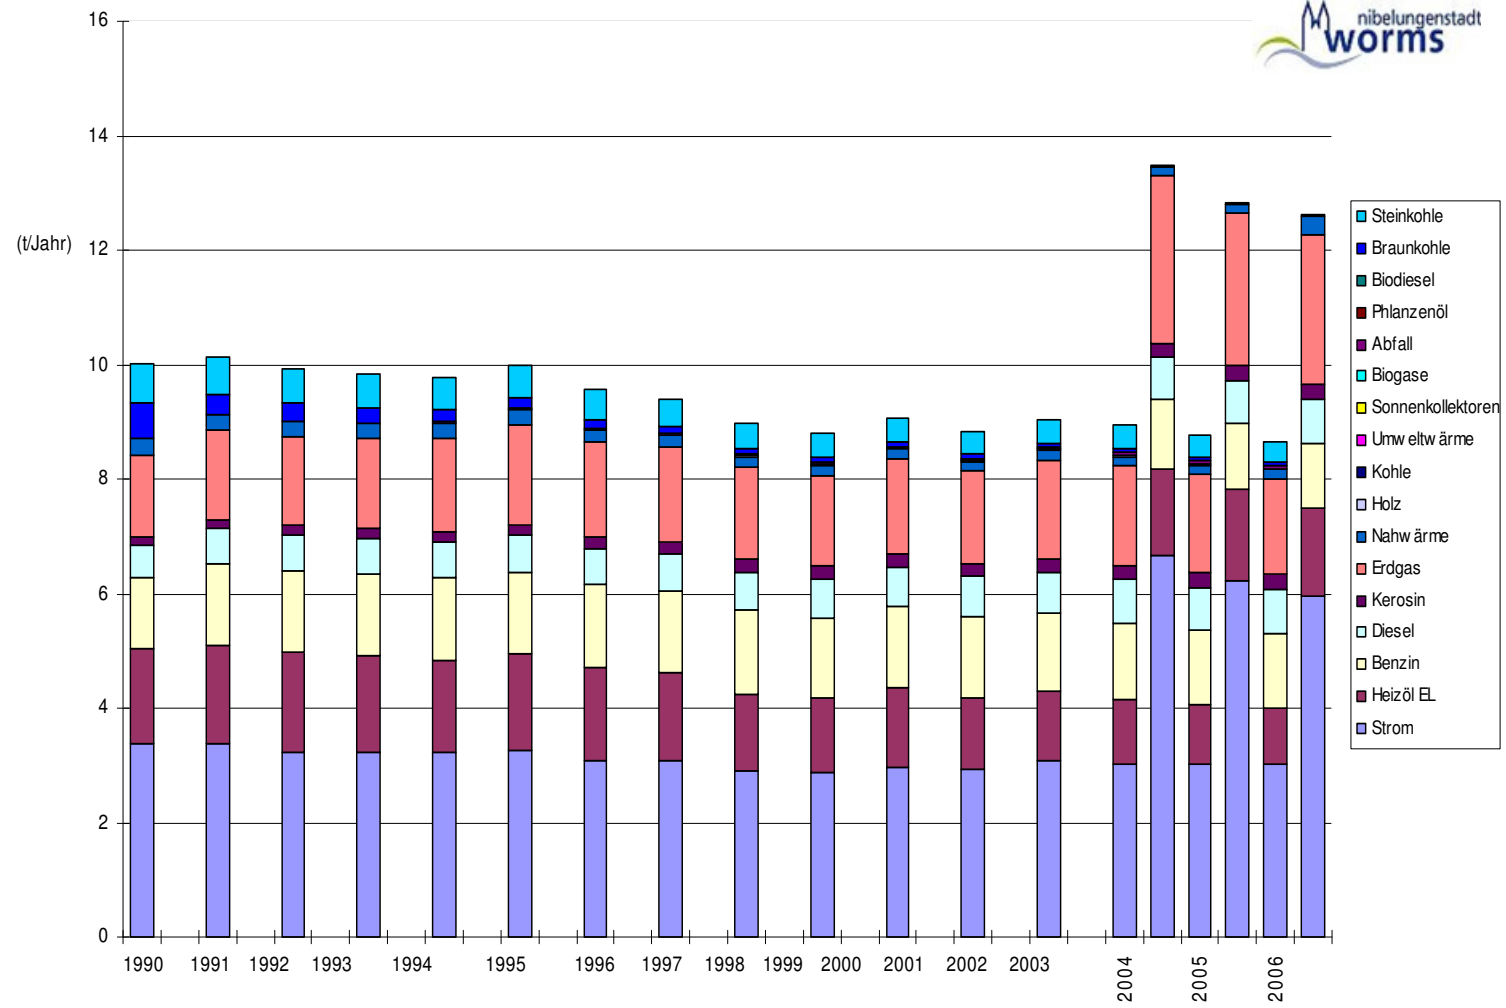

CO₂-Emissionen der Stadt Worms pro Einwohner nach Energieträgern

Klima-Bündnis