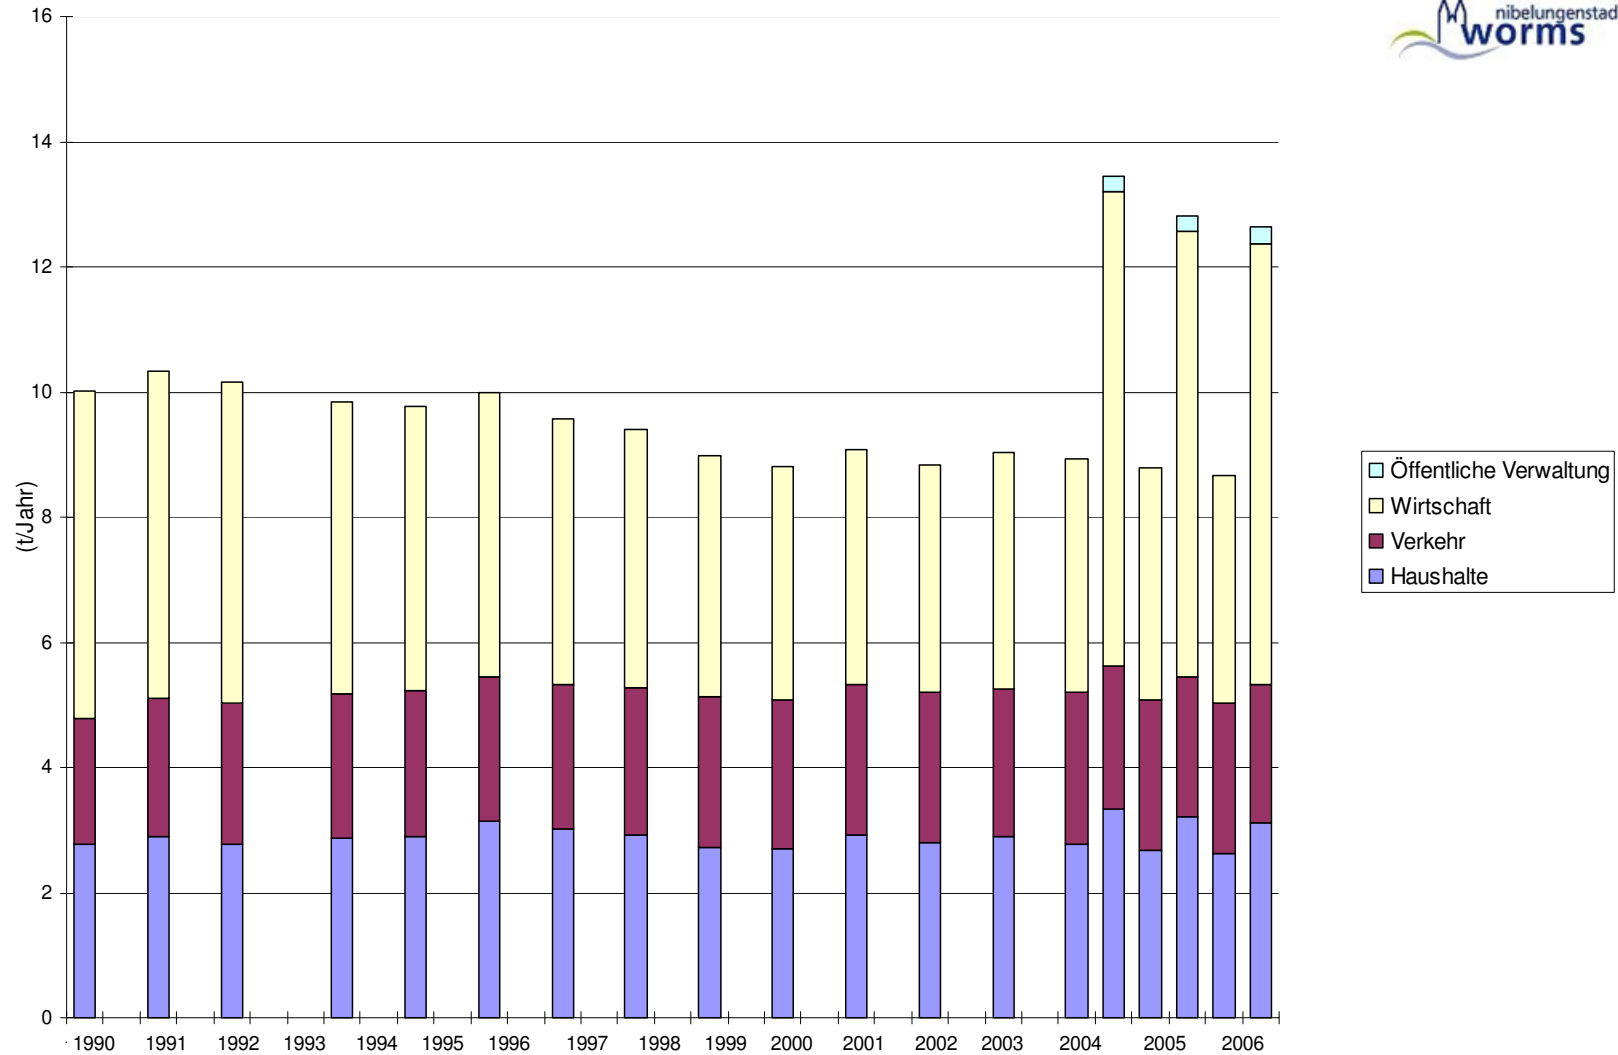

## CO2-Emissionen der Stadt Worms pro Einwohner nach Sektoren

Durchschnitt mit dem deutschen Gesamtstand

Klima-Bündnis