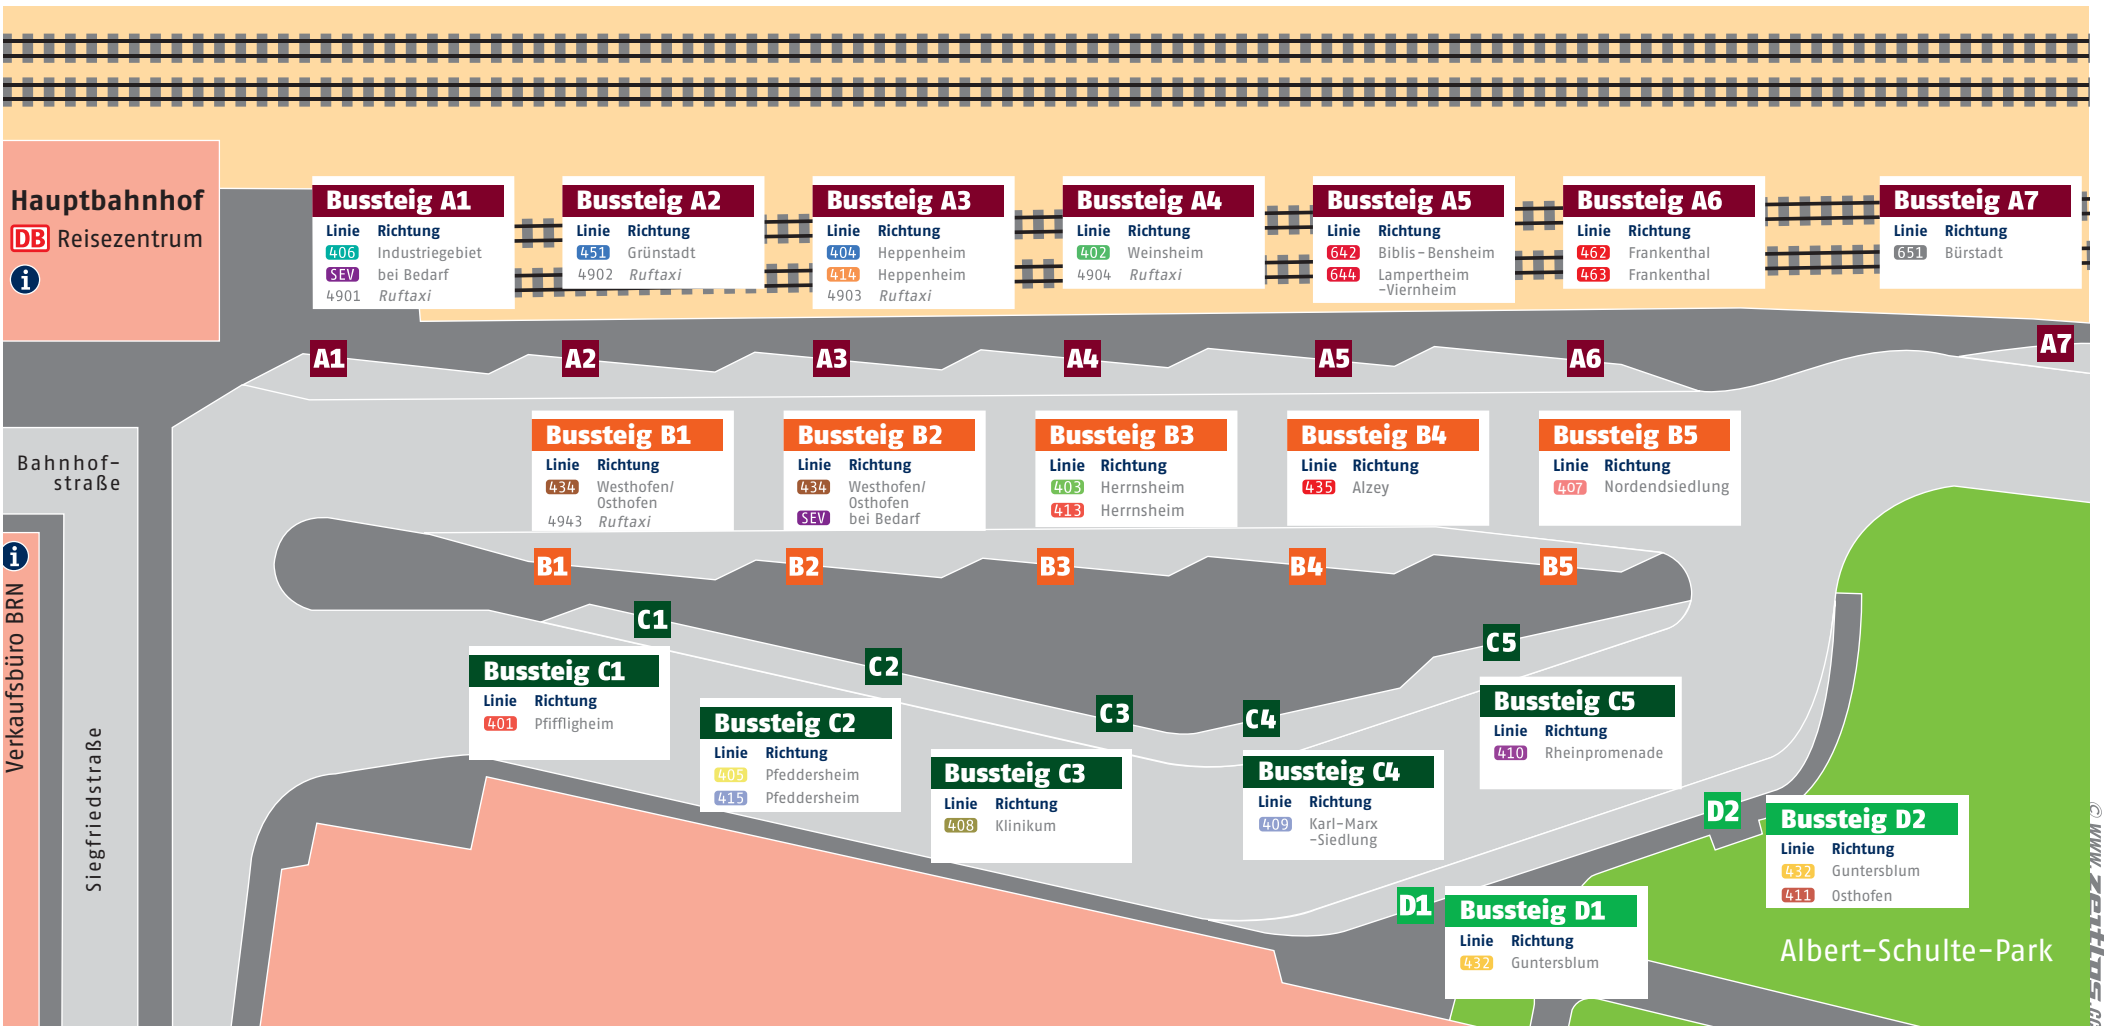

Übersichtsplan Busbahnhof Worms

Fahrkarten und Tarifinformationen:

BRN Verkaufsbüro
 Siegfriedstraße 31
 67547 Worms

DB Reisezentrum Worms Hbf
 Bahnhofstraße 7
 67547 Worms

Mo-Do 07.30 - 12.00 Uhr
 12.30 - 16.00 Uhr
 Fr 07.30 - 12.00 Uhr
 12.30 - 14.30 Uhr

Mo-Fr 7.00 - 18.30 Uhr
 Sa 8.30 - 14.00 Uhr