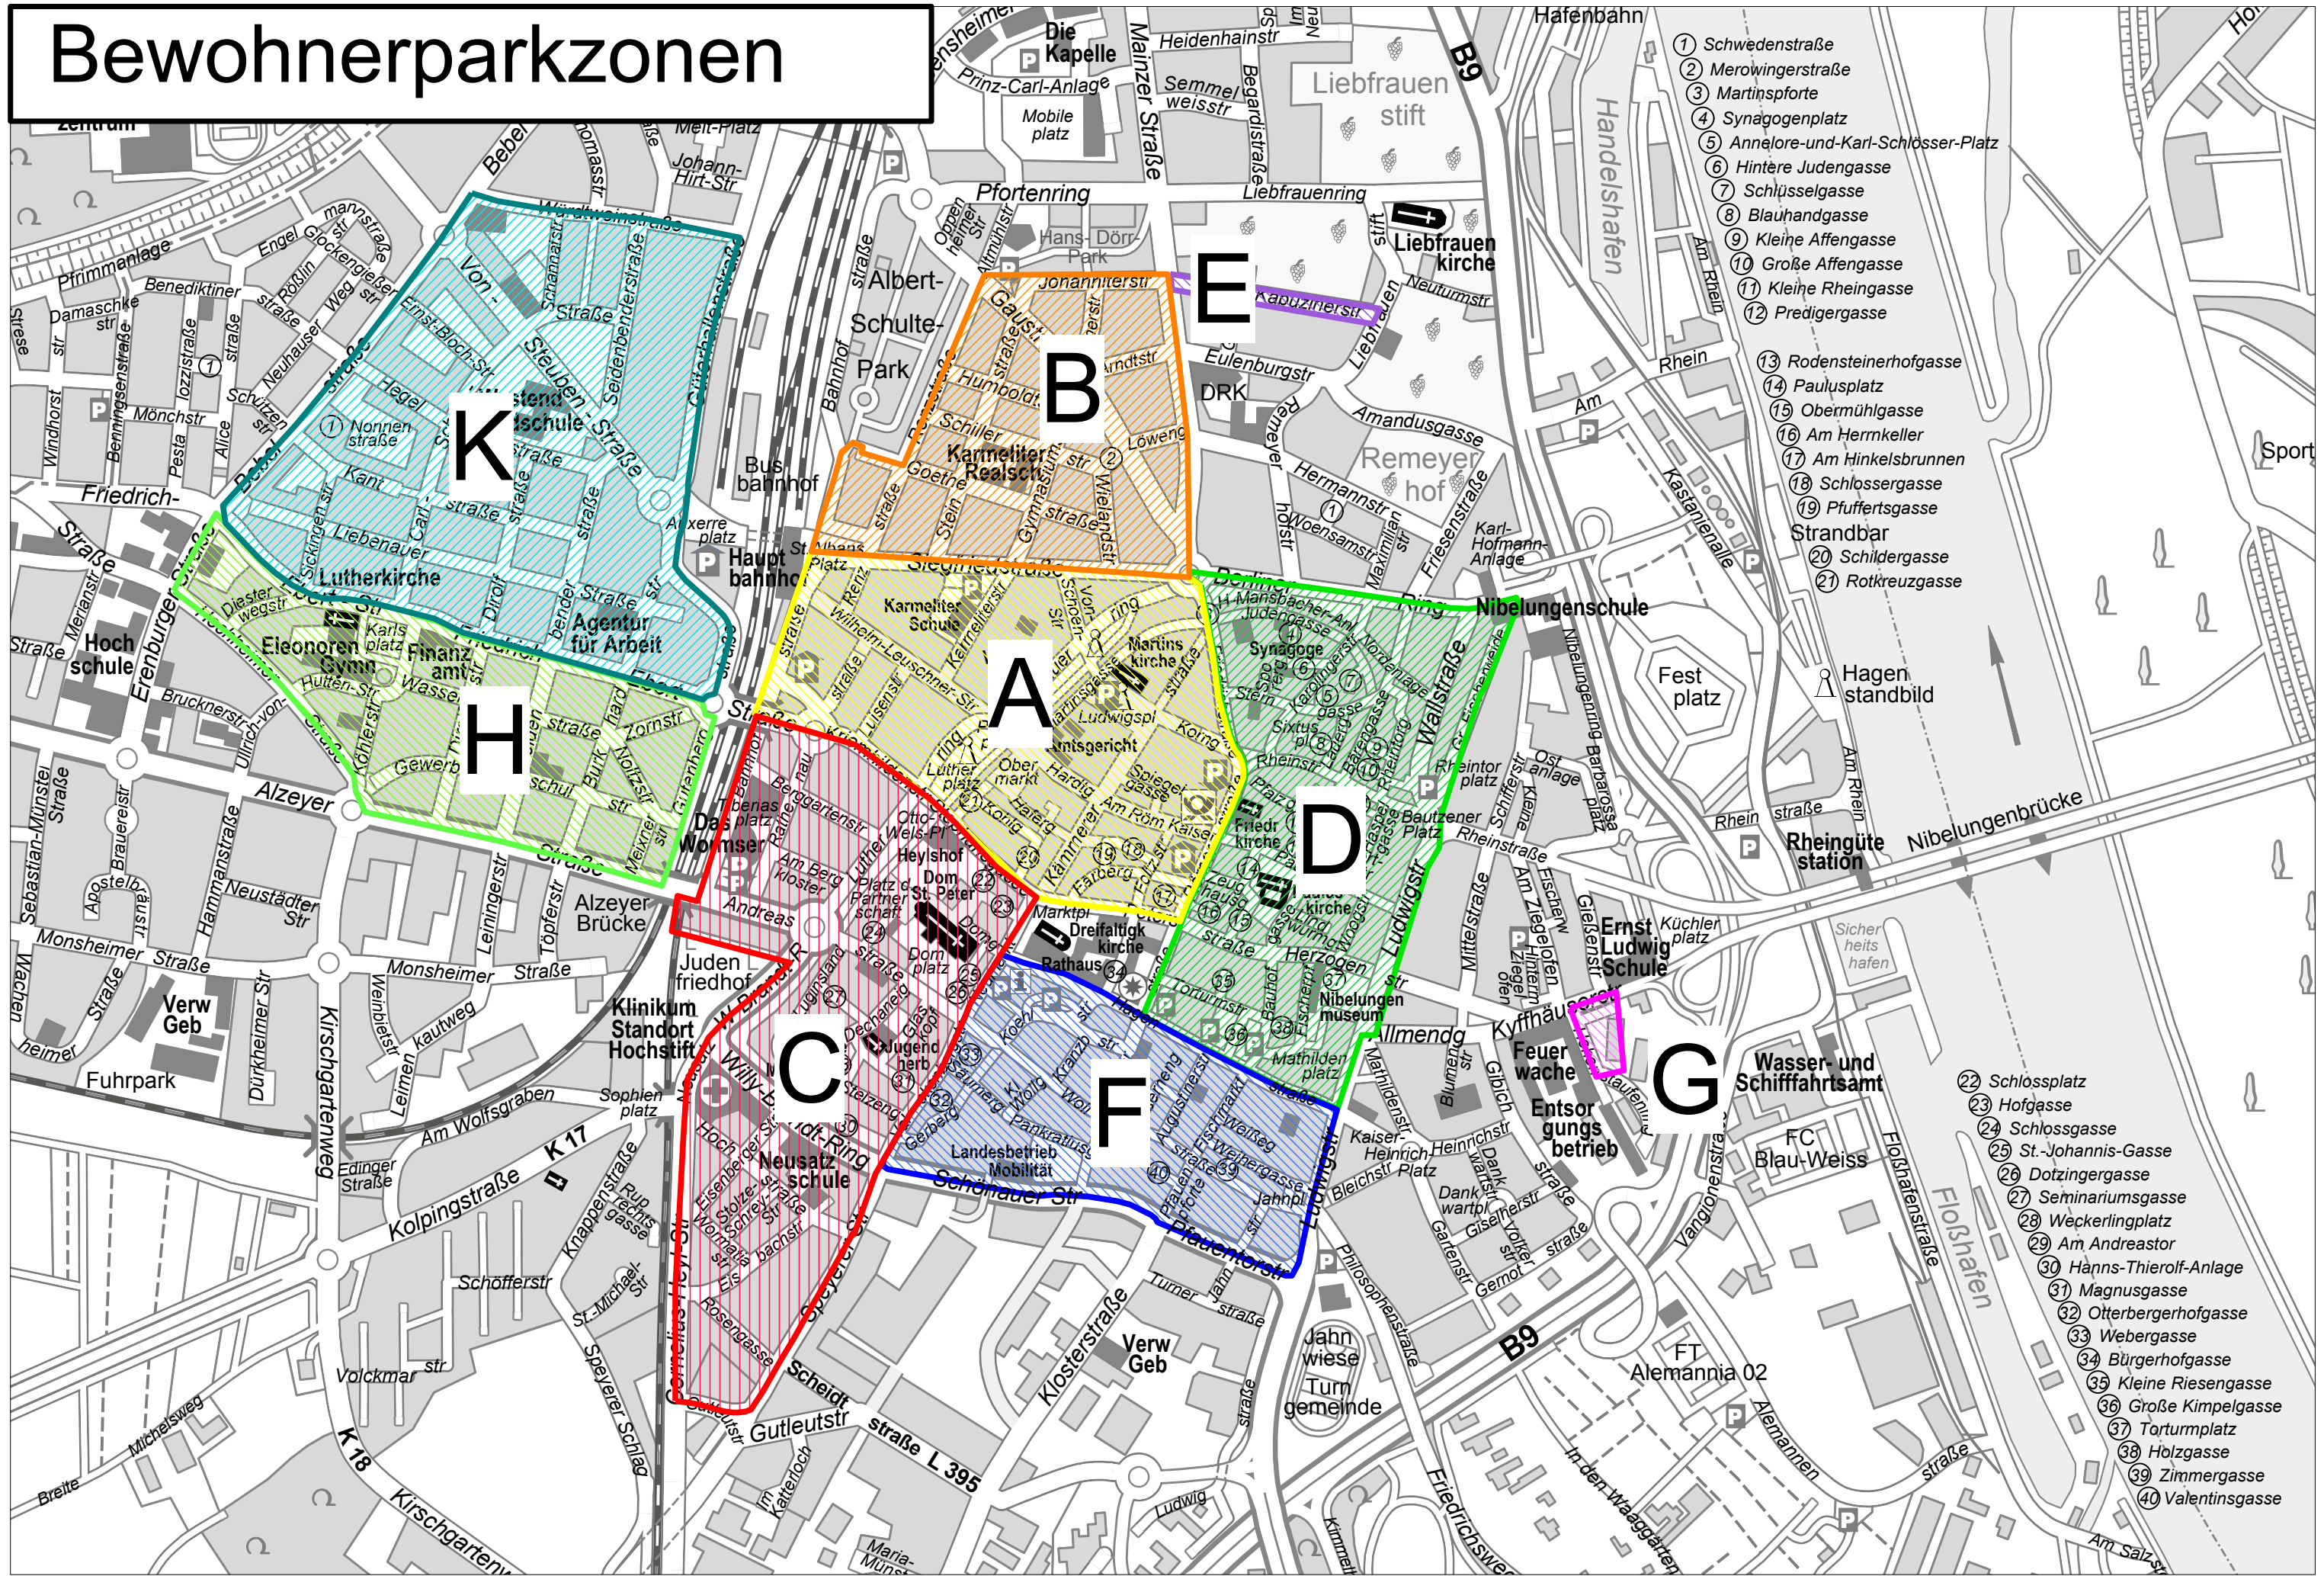

Bewohnerparkzonen

- 1 Schwedenstraße
- 2 Merowingerstraße
- 3 Martinspforte
- 4 Synagogenplatz
- 5 Annelore-und-Karl-Schlösser-Platz
- 6 Hintere Judengasse
- 7 Schlüsselgasse
- 8 Blauhändgasse
- 9 Kleine Affengasse
- 10 Große Affengasse
- 11 Kleine Rheingasse
- 12 Predigergasse
- 13 Rodensteinerhofgasse
- 14 Paulusplatz
- 15 Obermühlgasse
- 16 Am Herrnkeller
- 17 Am Hinkelsbrunnen
- 18 Schlossergasse
- 19 Pffuertgasse
- 20 Schildergasse
- 21 Rotkreuzgasse
- 22 Schlossplatz
- 23 Hofgasse
- 24 Schlossgasse
- 25 St.-Johannis-Gasse
- 26 Dotzingergasse
- 27 Seminariumsgasse
- 28 Weckerlingplatz
- 29 Am Andreastor
- 30 Hanns-Thierolf-Anlage
- 31 Magnusgasse
- 32 Otterbergerhofgasse
- 33 Webergasse
- 34 Bürgerhofgasse
- 35 Kleine Riesengasse
- 36 Große Kimpelgasse
- 37 Torturmplatz
- 38 Holzgasse
- 39 Zimmergasse
- 40 Valentinsgasse