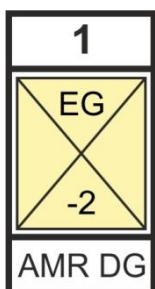

alternative:

Symbole für den Verlauf eines Zaunes

Symbol für Schranken die sich am / im Gelände befinden

Notausstiegsleiter

Hauptstromtrenner

Unterabsperrhahn Gas

Unterabsperrhahn Wasser

Aufzugsmaschinenraum. Hat der Aufzug keinen Maschinenraum, dann an der Stelle verwenden an dem sich der Notablass befindet.

Aufzugssymbol für Aufzüge welche keine Feuerwehraufzüge sind.

Nummerierung des Aufzugs

höchstes erreichbares Geschoss

niedrigstes erreichbares Geschoss

Geschossangabe mit der Lage des Notablasses mit der Bezeichnung AMR + Geschoss