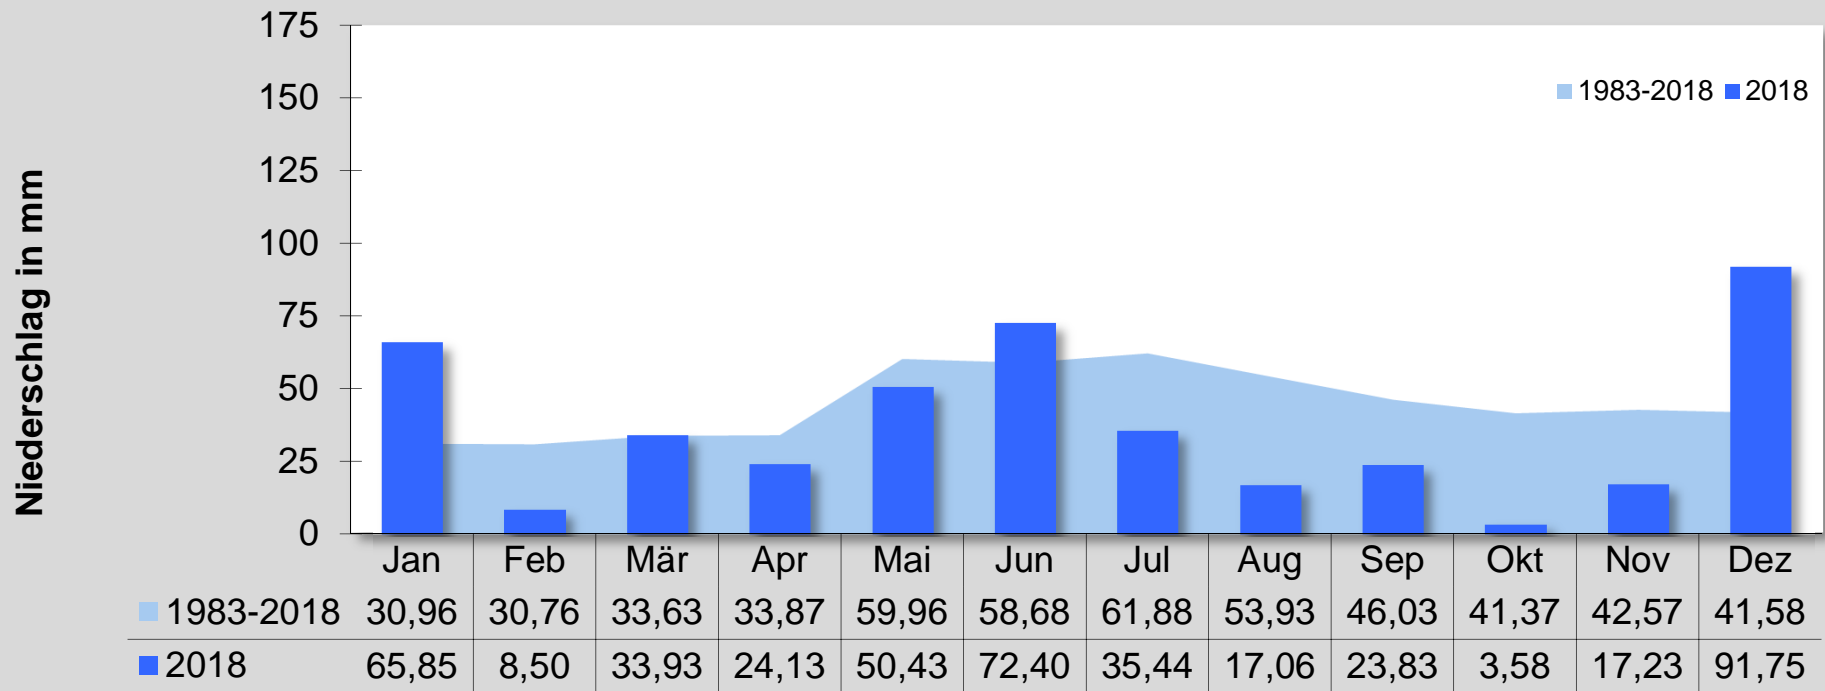

Niederschlag 2018 in Worms im Vergleich mit dem Jahresdurchschnitt 1983-2017

Jahressumme 2018: 444,1