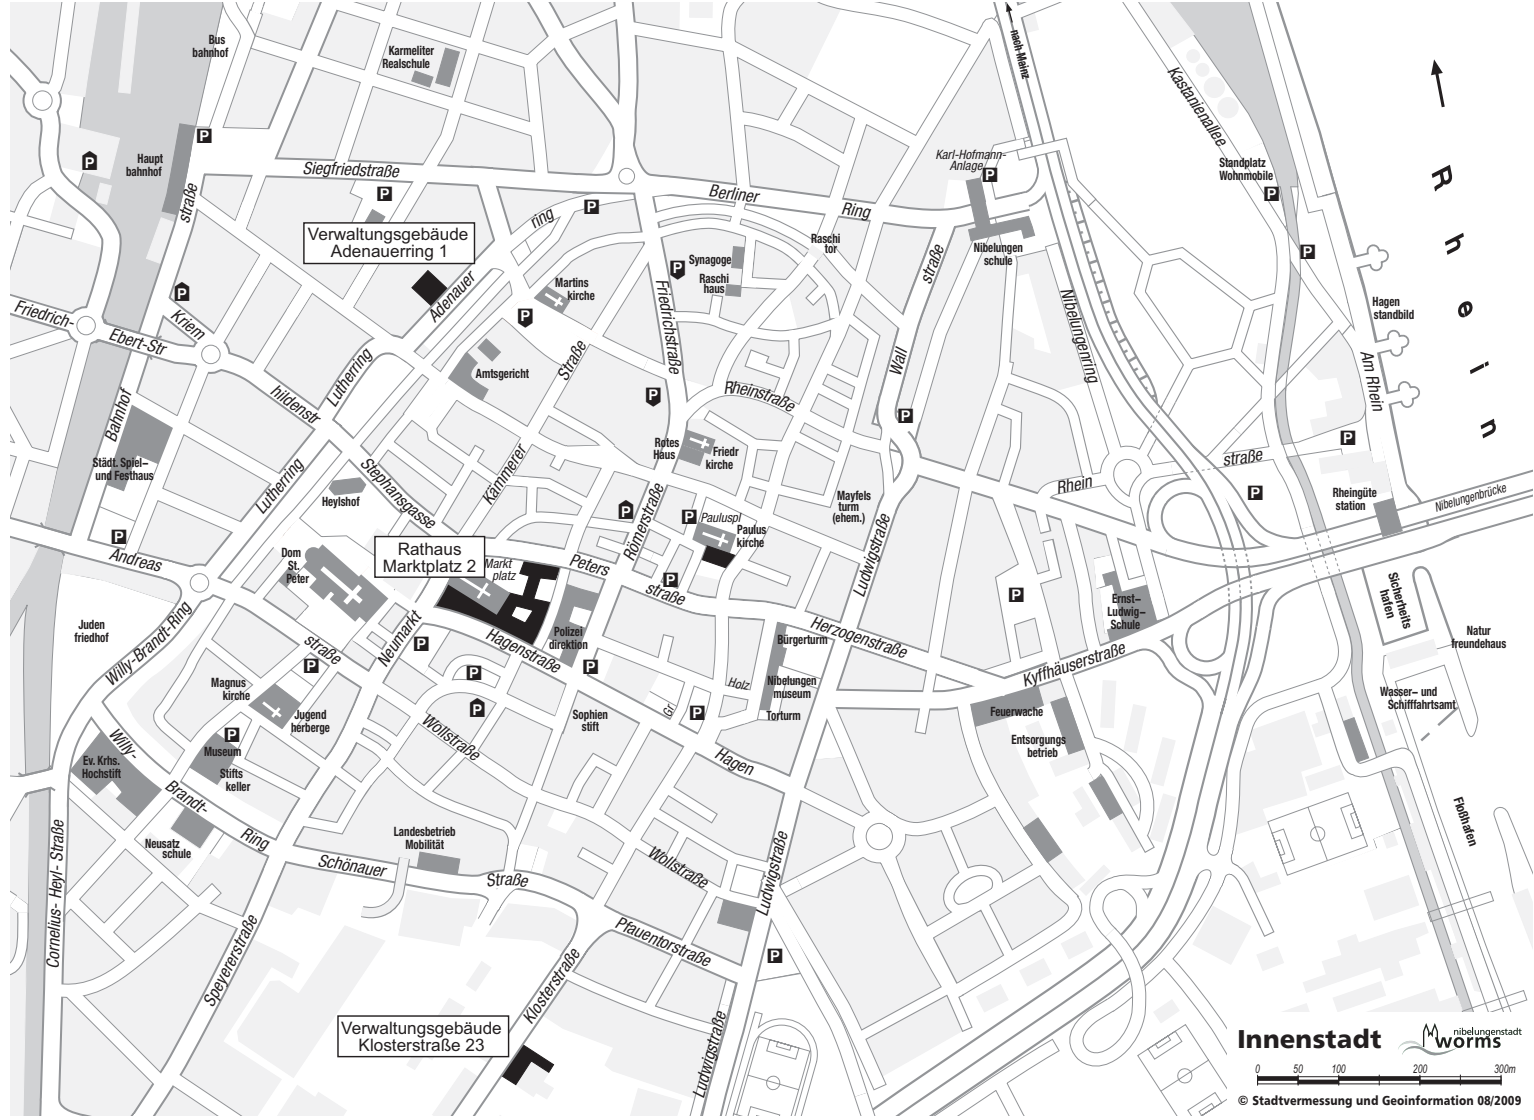

# Anfahrtsskizze

Rathaus und zu den  
Verwaltungsgebäuden  
Adenauerring & Klosterstraße

© Stadtvermessung und Geoinformationen 

siehe Rückseite

**Innenstadt**

Verwaltungsgebäude  
Adenauer ring 1

Rathaus  
Marktplatz 2

Verwaltungsgebäude  
Klosterstraße 23

Innenstadt  
nibelungenstadt  
worms

0 50 100 200 300m

© Stadtvermessung und Geoinformation 08/2019