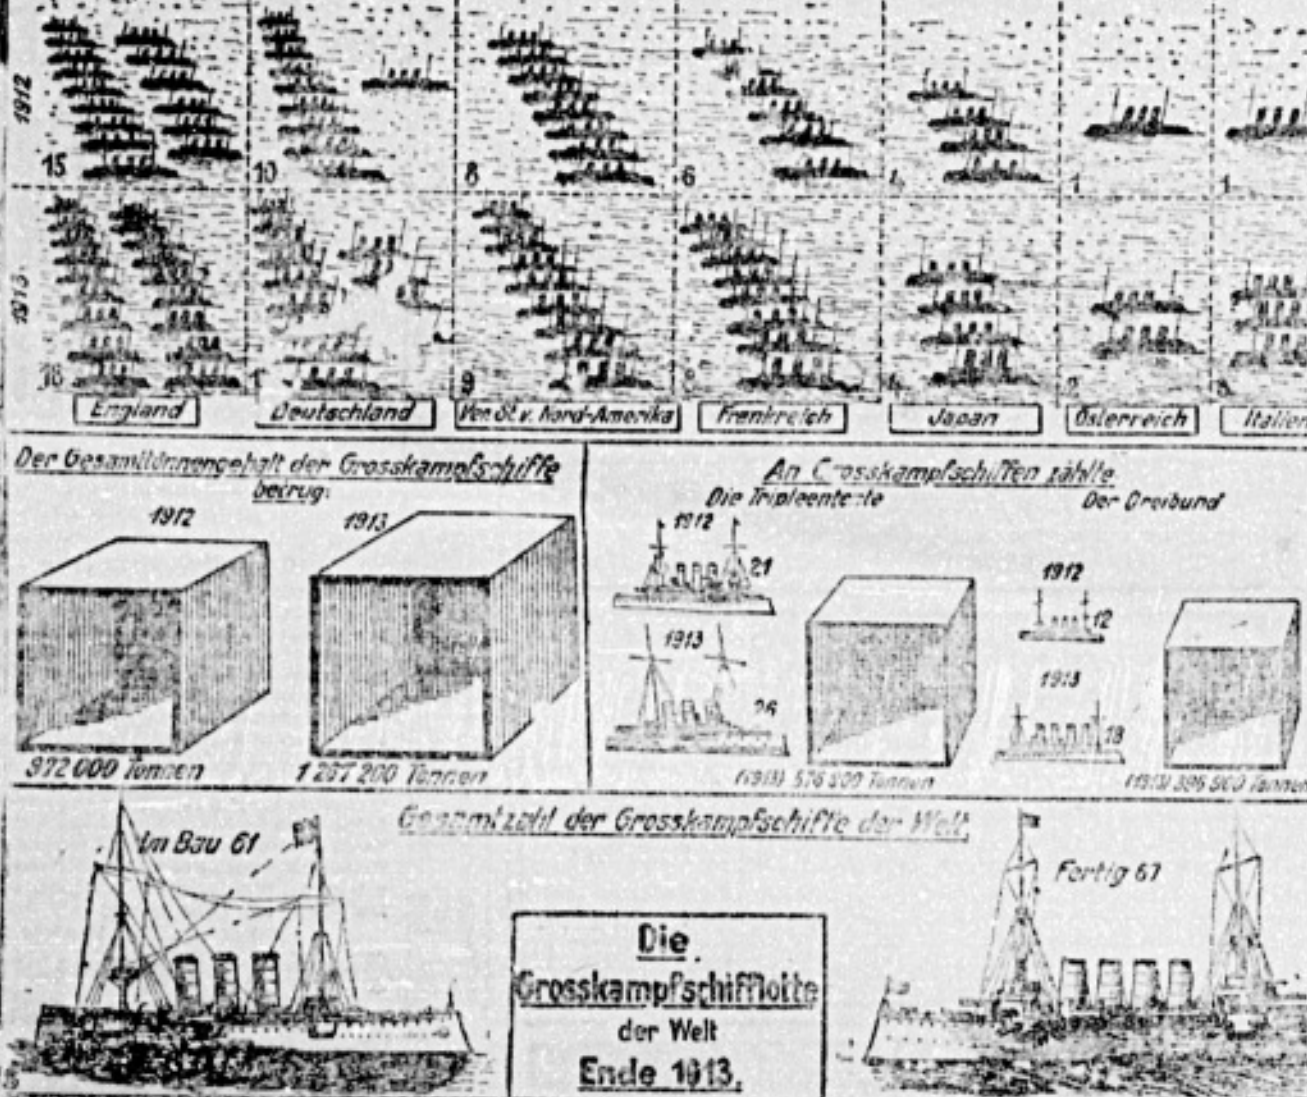

„Ein Besuch von Landauers grossem Inventur-Ausverkauf lohnt sich.“

LANDAUER

Worms, Neumarkt 8.

Mr. 1 — 2. Morgenblatt Donnerstag den 1. Januar 1914 139. Jahrgang

Aus aller Welt.

Unfalltod im Nebel.
Hörs, 31. Dez. Hier hat sich gestern in dem Waldhause des Bismarck-Sandsteinwerkes ein furchtbares Unglück ereignet. Der Direktor des Werkes, Herr Straub, der im Gebäude des Sandsteinwerkes im Nebel bei der Arbeit war, wurde von einem Steinwurf tödlich getroffen. An seinen Verletzungen wird er nicht überleben.

Die Anzahl der neuzeitlichen Linienschiffe der grösseren Seemächte betrug:

Die Grosskampfschiffe der Welt Ende 1913.

Paris, 31. Dez. (Schluss) ... **Wien, 31. Dez.** ... **London, 31. Dez.** ...

Die Grosskampfschiffe der Welt Ende 1913.
Die Anzahl der neuzeitlichen Linienschiffe der grösseren Seemächte betrug: England 1912 1913, Deutschland 1912 1913, Vereinigte Staaten 1912 1913, Frankreich 1912 1913, Japan 1912 1913, Österreich 1912 1913, Italien 1912 1913.