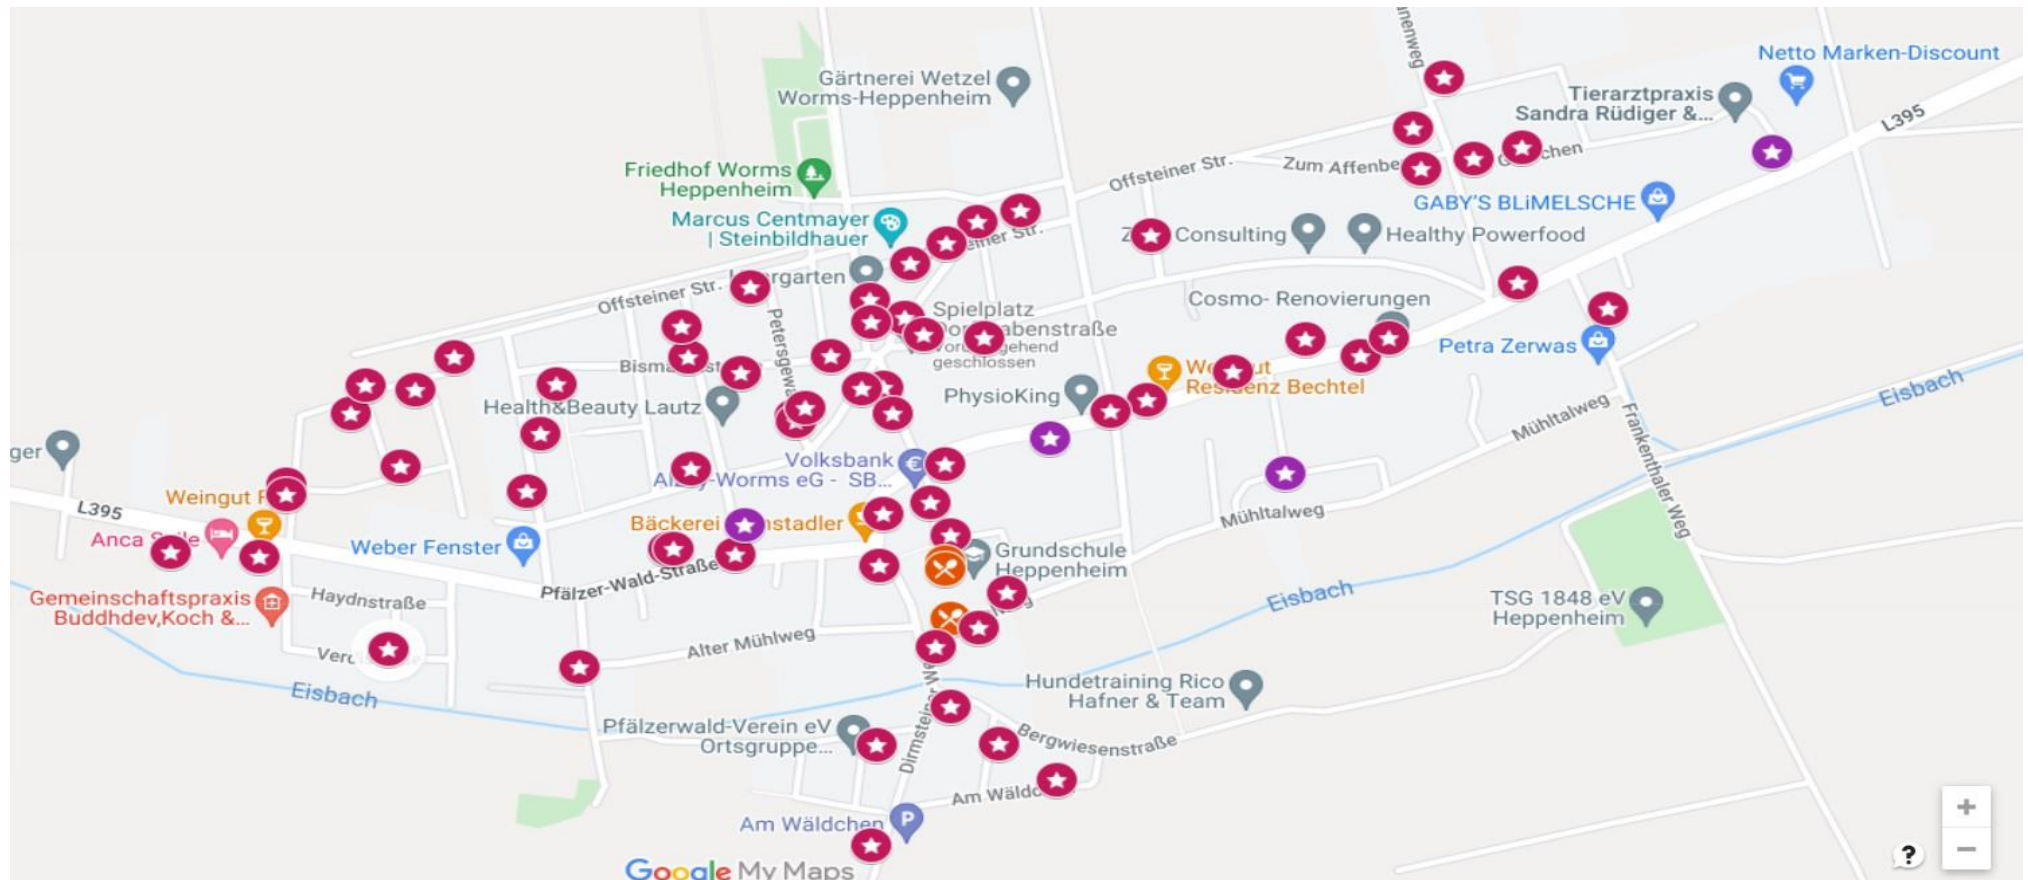

Hier finden Sie eine Übersicht, wo sie was finden

Zeichenerklärung

- ★ Einzelner Stand bzw. Verkäufer
- ★ Mehrere Stände bzw. Verkäufer

Für interaktive Karte

bitte QR-Code scannen

Eine Übersicht der Verkaufsstände nach Straßennamen sortiert:

Am Affenberg 17
Am Eisbach 2
Am Graben 6
Am Offsteiner Pfad 6, 13
Am Wäldchen 14
Bergwiesenstraße 1a
Bismarckstraße 5, 14, 34
Dirmsteiner Weg 3, 9
Dorfgrabenstraße 52, 66, 87, 107
Dornfelderring 4, 6, 21, 24, 29, 34
Fasanenweg 10
Frankenthaler Weg 8
Im Gehrchen 2/4, 25, 31
Jakob-Schöner-Straße 3, 30, 34
Kirchhofgasse 1
Kirchhofplatz 1, 6
Mühlitalweg 3, 6
Niederbergstraße 2
Obere Bahnhofstraße 6, 10, 11, 15
Obere Mühlstraße 9
Offsteiner Straße 1d, 1n, 1r, 5, 10, 63
Ortegaweg 10
Petersgewann 5, 6, 8
Pfälzer-Wald-Straße 13, 22, 30, 96, 100
Untere Mühlstraße 12
Untere Querstraße 6
Verdistraße 5
Wormser Landstraße 3, 15, 31, 38, 44, 60, 70a, 75, 80, 98

Für das leibliche Wohl wird an folgenden Ständen gesorgt:

Dornfelderring 6
➤ Apfelsaftschorle, Cola, Wasser
Kirchhofplatz (**Die Eisbachmusikanten e.V.**)
➤ Brezel, Bratwurst
Kirchhofplatz (**LandFrauenVerein Worms-Heppenheim**)
➤ Kuchen
Mühlitalweg 2 (**Die Bücherei Worms-Heppenheim**)
➤ Sekt und für die Kinder Saft und eine Malecke

Ein öffentlich zugängliches WC finden sie in der Ortsverwaltung an dem Kirchhofplatz.