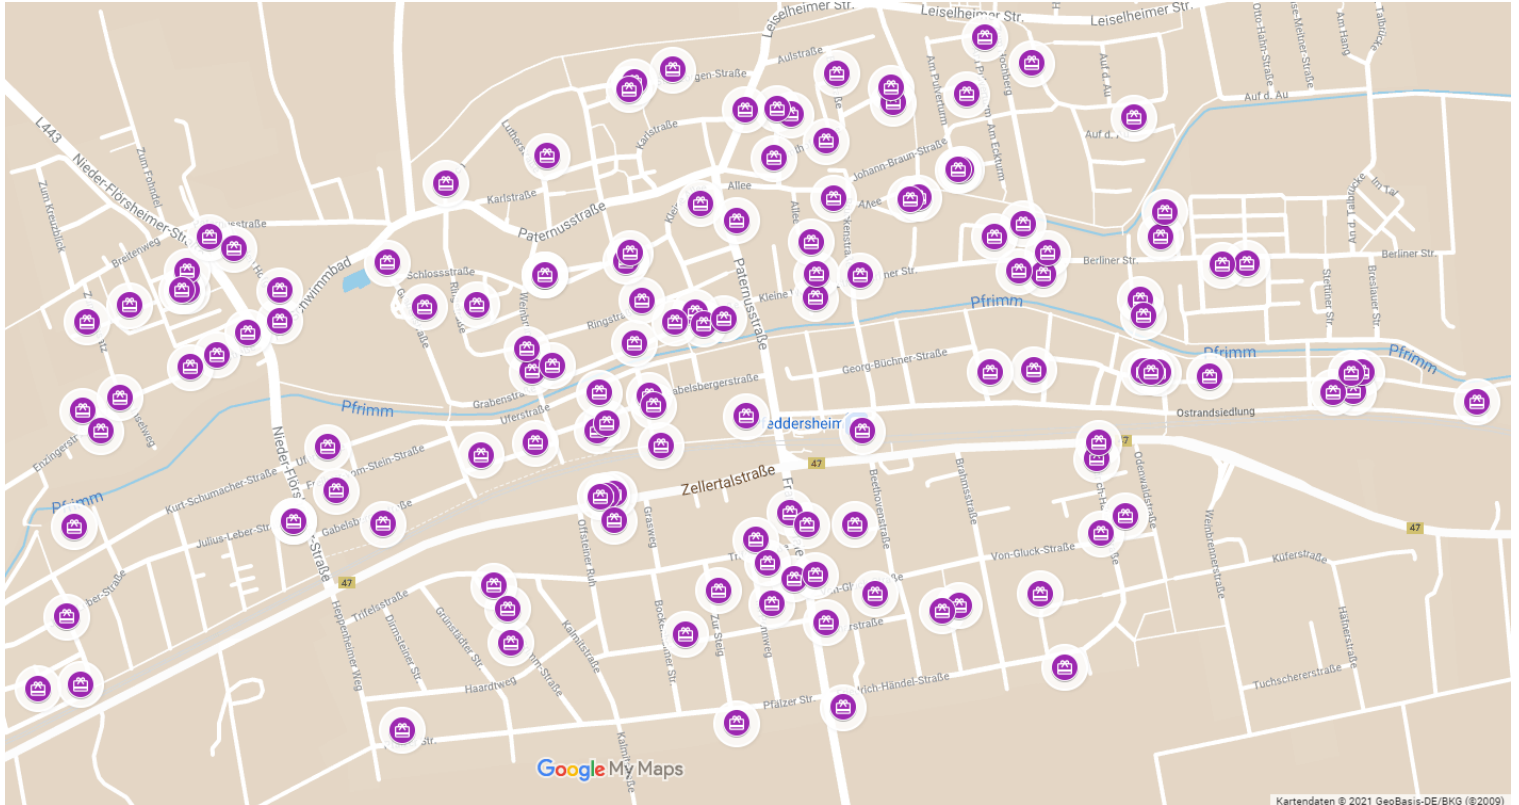

Pfeddersheimer Dorfflohmarkt

Samstag, 02.10.2021 | 10-17 Uhr

Liebe Pfeddersheimer, liebe Gäste, nutzen Sie am Samstag, den **02.10.2021** die Zeit und schlendern Sie ein wenig durch unser schönes Pfeddersheim. Viele Bürger*innen haben die Corona-Zeit genutzt und auf ihren Dachböden, in den Kellern, Zimmern und Garagen so manche Schätze ausgegraben:

Teilnehmerübersicht

Quelle: googlemaps; GeoBasis-DE/BKG – Nutzung für Pfeddersheimer Dorfflohmarkt 2021

Allee 25,44 | Am Eckturn 13,15 | Am Fuchstanz 9,16 | Am Pulverturm 34 | Am Roten Turm 5 | Amthofstraße 6,15 | An der Hasenbrücke 6
Auf der Au 5,37 | Bahnweg 1d,12 | Berliner Straße 30,31,35,48,50a,63,69 | Bertolt-Brecht-Straße 10,12 | Bolander Straße 11 | Brückenstraße 20
Burgstraße 21 | Cästrich 8 | Enzinger Straße 1,11,19,30,35,39 | Frankenthaler Straße 6,9,16,22,23 | Freiherr-vom-Stein-Straße 20
Friedrich-Händel-Straße 2,8,11,81,129 | Gabelsbergerstraße 30,32,39,49,70 | Gebrüder-Grimm-Straße 6,11 | Grabenstraße 8,9,11,18,21,57,69
Im Pennweg 2,8 | In den Hofgärten 2,5,20 | Johan-Braun-Straße 20 | Julius-Leber-Straße 1 | Julius-Leber-Str. / Karl Arnold Str. | Karl-Arnold-Straße 7
Kleine Allee 4 | Kleine Burgstraße 11,12 | Kleine Frankenstraße 11 | Kleine Wormser Straße 13 | Kreuzstraße 1,7 | Kurt-Schumacher-Straße 33
Leiselheimer Straße 8 | Lessingstraße 8 | Louise-Schröder-Straße 6 | Lutherstraße 11 | Mendelssohnstraße 12 | Mülhstraße 4 | Nolaystraße 13,25,27,28
Odenwaldstraße 30 | Ostrandsiedlung 6,8,25,31,32,34,63 | Paternusstraße 27a,88 | Pfälzer Straße 20, 47 | Pfiffilheimer Straße 3
Probsteistraße 8,14 | Ringstraße 21,46 | Schloßstraße 21,26d | Silcherstraße 15 | St.-Georgen-Straße 17,29,34 | Telemannstraße 9,10
Thomas-Mann-Straße 5 | Trifelsstraße 3,30 | Uferstraße 25,64 | Von-Galen-Straße 6,8 | Von-Gluck-Straße 9 | Weinbrunnenstraße 4,5
Zellerstalstraße 19d,19g,19e,24 | Zum Neusatz 14 | Zur Steig 2 | Zwischen den Bächen 6,8