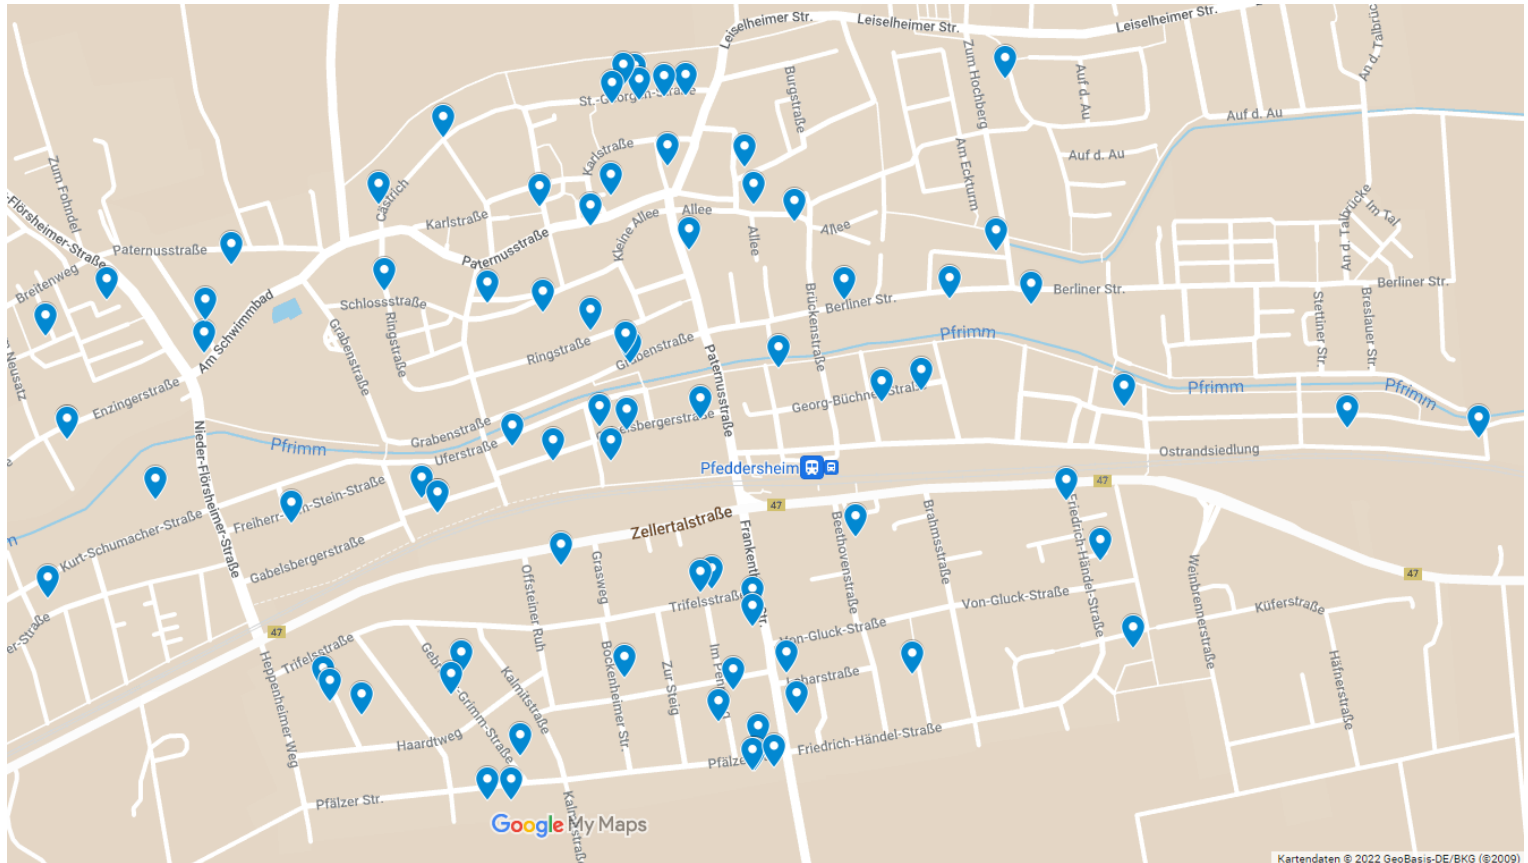

2. Pfeddersheimer Dorfflohmarkt

Samstag, 21.05.2022 | 10-17 Uhr

Liebe Pfeddersheimer, liebe Gäste, nutzen Sie am Samstag, den **21.05.2022** die Zeit und schlendern Sie ein wenig durch unser schönes Pfeddersheim. Viele Bürger*innen haben die Corona-Zeit genutzt und auf ihren Dachböden, in den Kellern, Zimmern und Garagen so manche Schätze ausgegraben:

Kleider, Spielzeuge, Antiquitäten, Selbstgemachtes, Bücher und viele weitere Dinge kamen dabei zum Vorschein und werden an diesem Sonntag vor dem eigenen Haus, im Hof, der Garage oder im Carport an Interessierte Besucher*innen angeboten.

Teilnehmerübersicht

Kartendaten © 2022 GeoBasis-DE/BKG (©2009)
Quelle: googlemaps; GeoBasis-DE/BKG – Nutzung für Pfeddersheimer Dorfflohmarkt 2022

Allee 25 | Altbachstraße 13 | Am Fuchstanz 16 | Amthofstraße 1 | Auf der Au 5 | Beethovenstraße 2
Berliner Straße 2,23,37 | Bertolt-Brecht-Straße 10 | Bockenheimer Straße 10 | Bolander Straße 4 | Carl-Orff-Straße 5
Cästrich 8,24 | Dirmsteiner Straße 3,5,10 | Enzingerstraße 22 | Frankenthaler Straße 19,22,23,49
Freiherr-von-Stein-Straße 16 | Friedrich-Händel-Straße 2,11 | Gabelbergerstraße 16,17,30,49,50
Gebrüder-Grimm-Straße 8,11,20 | Georg-Büchner-Straße 21,29 | Grabenstraße 11,28 | Im Pennweg 15
In den Hofgärten 2, 5 | Jochen-Klepper-Straße 4 | Kurt-Schumacher-Straße 5c,18 | Leiselheimer Straße 2a
Mühlstraße 4 | Nolaystraße 13,28 | Ostrandsiedlung 31,63 | Paternusstraße 27a,30c,76 | Pfälzer Straße 1,2,4,34,38
Probsteistraße 22 | Ringstraße 21,80 | Robert-Stolz-Straße 15 | Schlossstraße 34 | St.-Georgen-Straße 6,10,13,16,17,24
Telemannstraße 8 | Triefelsstraße 3,5 | Türmerstraße 7 | Uferstraße 29 | Von-Galen-Straße 6,12 | Zellertalstraße 24

Weitere Informationen sowie eine digitale Karte finden Sie unter:

www.pfeddersheim.de