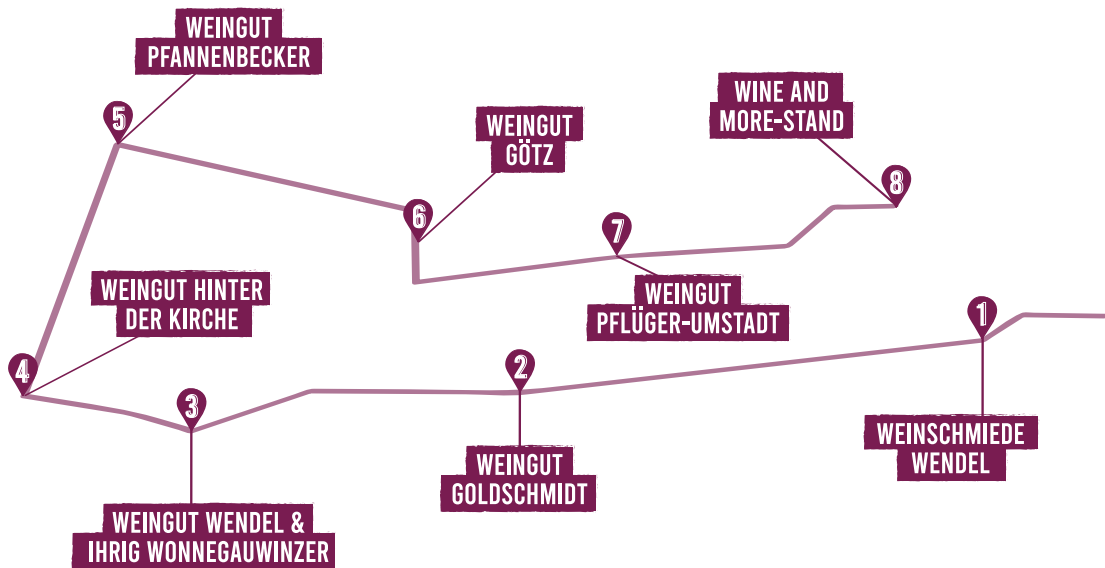

# „WINE NOT?“

AB 11:00 BIS 17:00 UHR  
WEINWANDERN

AUSKLANG BIS 21:00 UHR  
AM „WINE AND MORE-STAND“  
WEINWANDERUNG IN PFEDDERSHEIM - WANDERRUTE