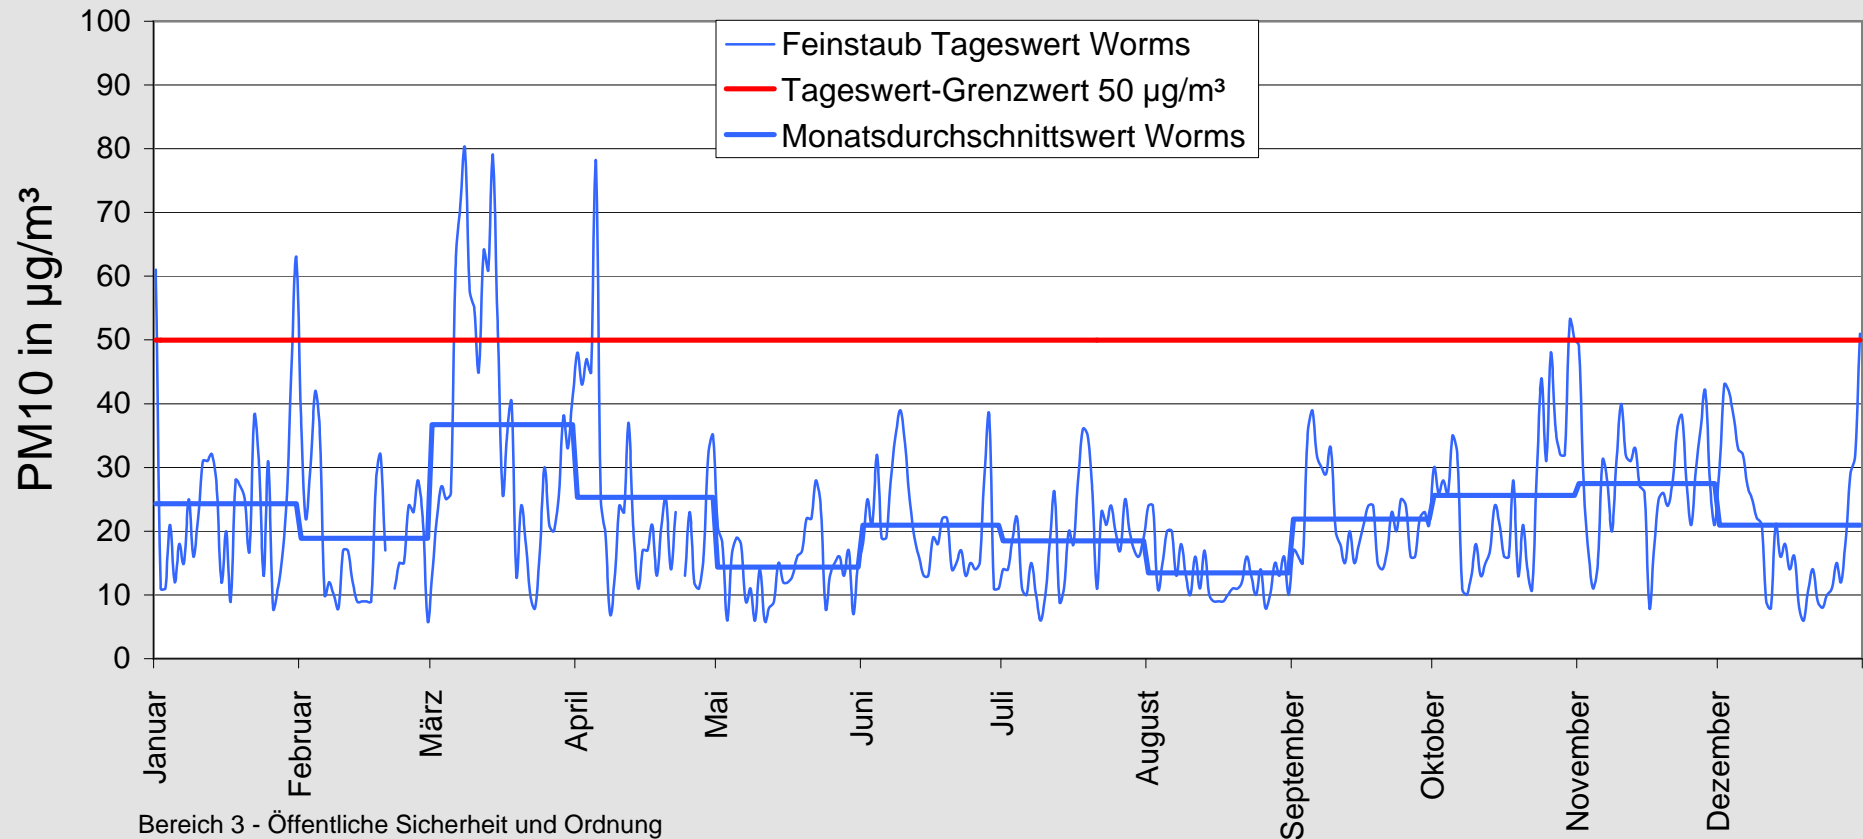

Feinstaubwerte 2014

PM10-Werte der ZIMEN-Station Worms

Grenzwert-Überschreitungen
Tages-Grenzwert : 14
Jahres-Grenzwert: 0

Bereich 3 - Öffentliche Sicherheit und Ordnung
Abt. 3.05 - Umweltschutz und Landwirtschaft