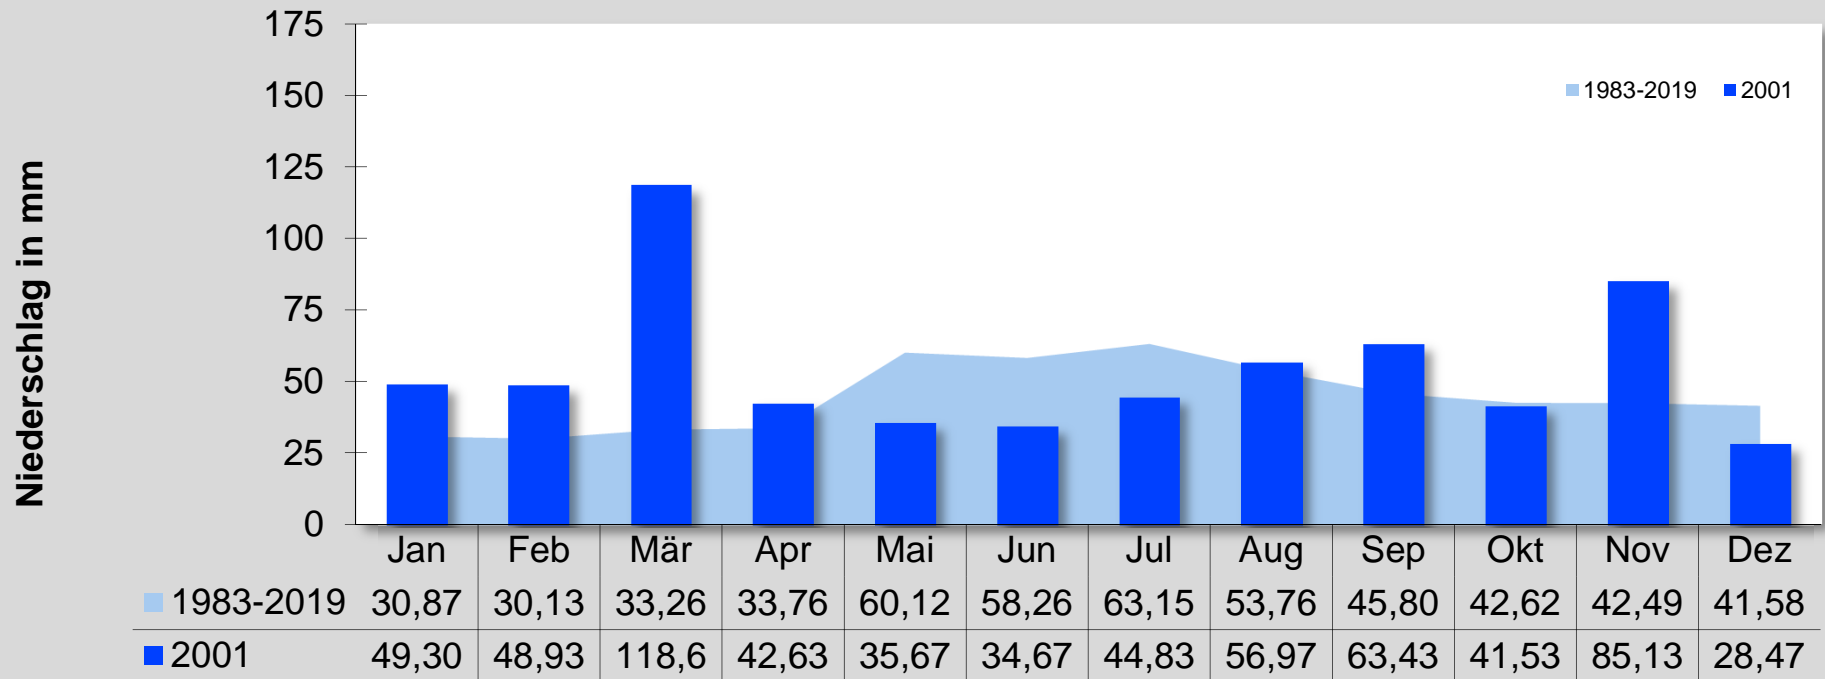

Niederschlag 2001 in Worms im Vergleich mit dem Jahresdurchschnitt 1983-2019

Jahressumme 2001: 650,17 mm