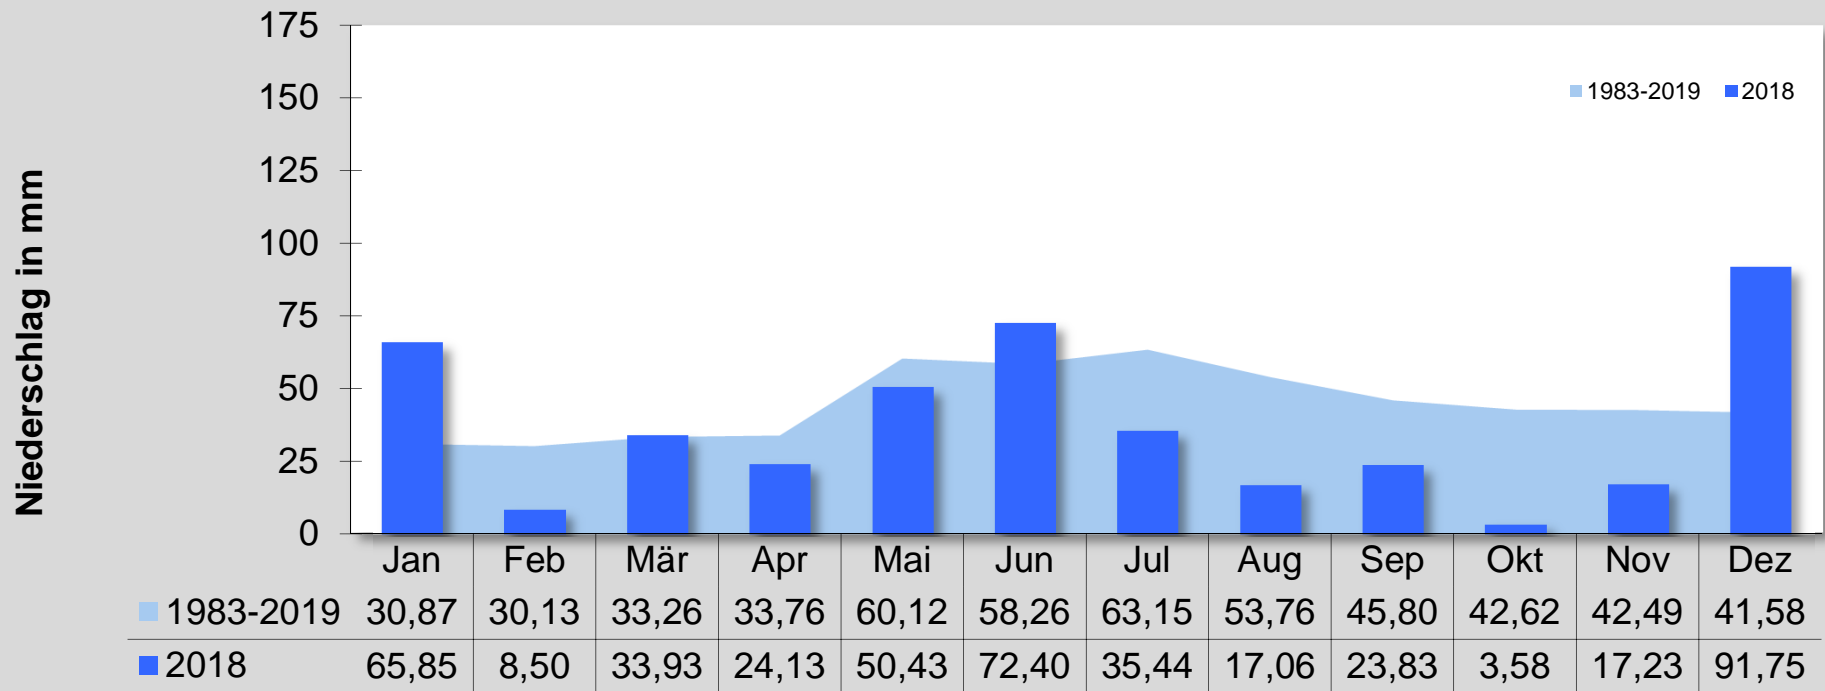

## Niederschlag 2018 in Worms im Vergleich mit dem Jahresdurchschnitt 1983-2019

Jahressumme 2018: 444,1