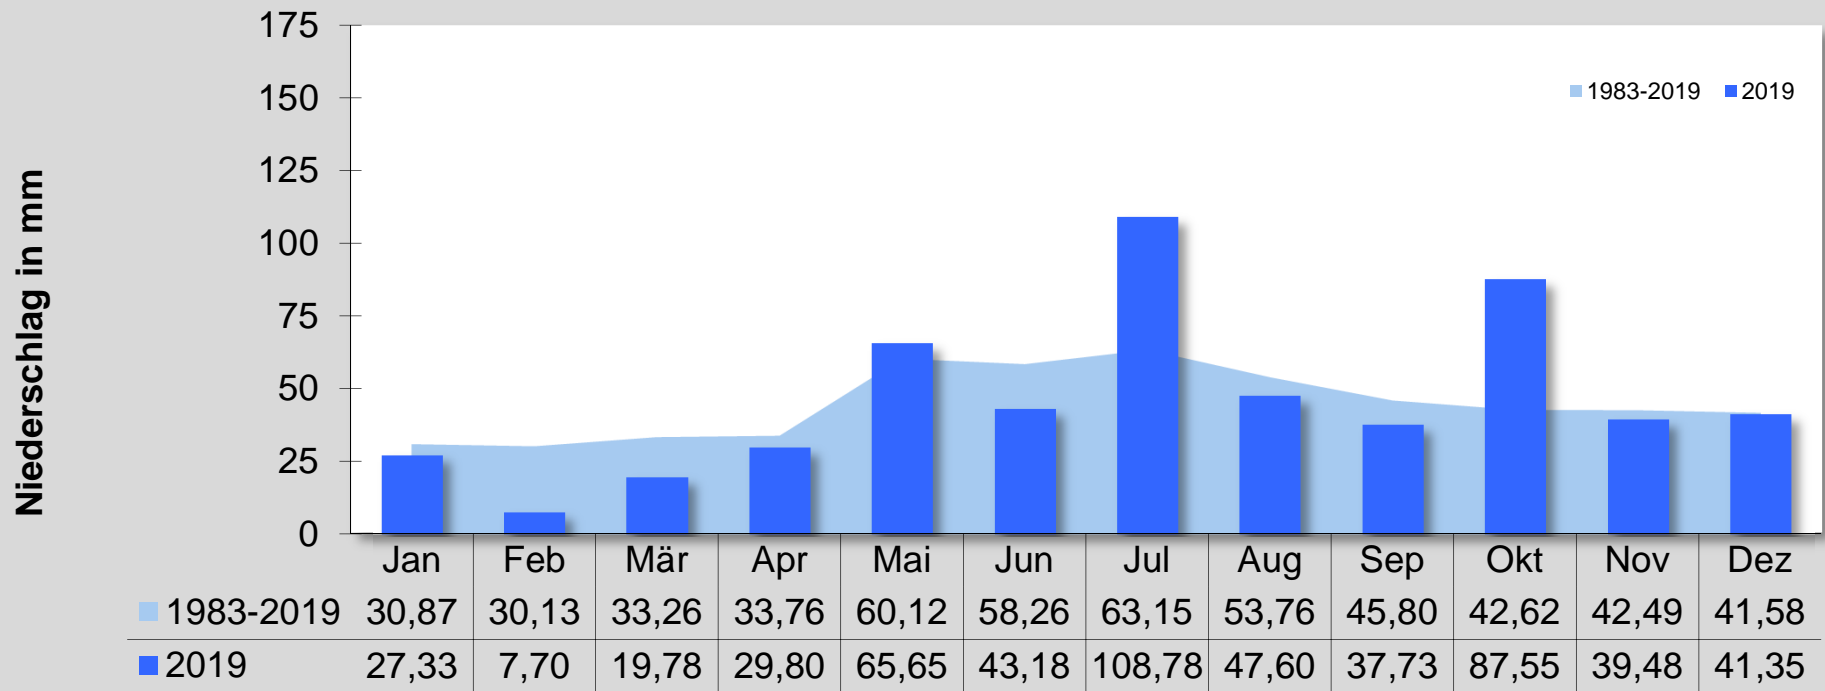

Niederschlag 2019 in Worms im Vergleich mit dem Jahresdurchschnitt 1983-2019

Jahressumme 2019: 555,9